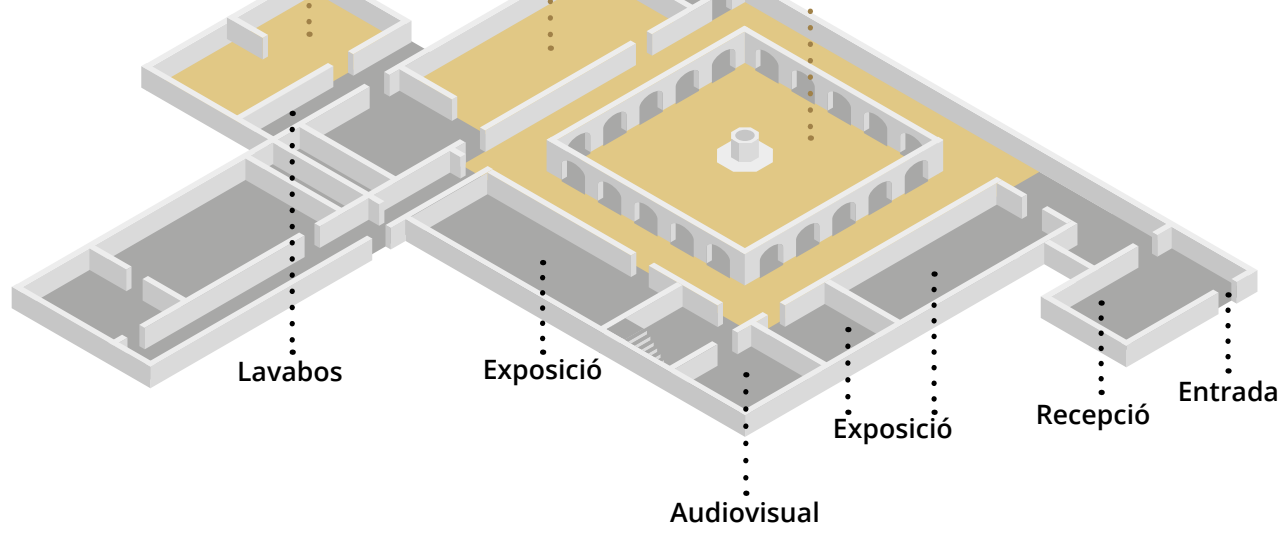

## LLOGUER D'ESP AIS MUSEU DE MENORCA

El Museu disposa de diversos espais on realitzar els vostres esdeveniments, des de concerts, jornades de treball, festes infantils, cursos de formació... Aquestes activitats es poden complementar amb visites privades a les sales d'exposició. Les instal·lacions del Museu, en un emplaçament històric i amb vista al port de Maó, són un lloc ideal per tota classe d'actes culturals.

### CLAUSTRE

El magnífic claustre del Museu és un espai idoni per la celebració de concerts, teatre de petit format, convencions i activitats diverses.

#### Característiques

- Ubicació: Planta baixa
- Superfície: 196 m<sup>2</sup>
- Aforament: 130 persones assegudes. 240 persones de peu
- Equipaments inclosos: Escenari
- Mobiliari: 130 cadires menorquines
- Accessibilitat: Accés habilitat per persones amb mobilitat reduïda

#### Característiques

- Ubicació: Planta baixa
- Superfície: 50 m<sup>2</sup>
- Aforament: 70 persones assegudes, 100 persones de peu
- Equipaments inclosos: Climatització, megafonia, projector, cabina de so/ interpretació simultània, sistema streaming, connexió a Internet i wifi
- Mobiliari: 70 cadires mòbils, taules conferenciantes
- Accessibilitat: Accés habilitat per persones amb mobilitat reduïda. Bucle magnètic.