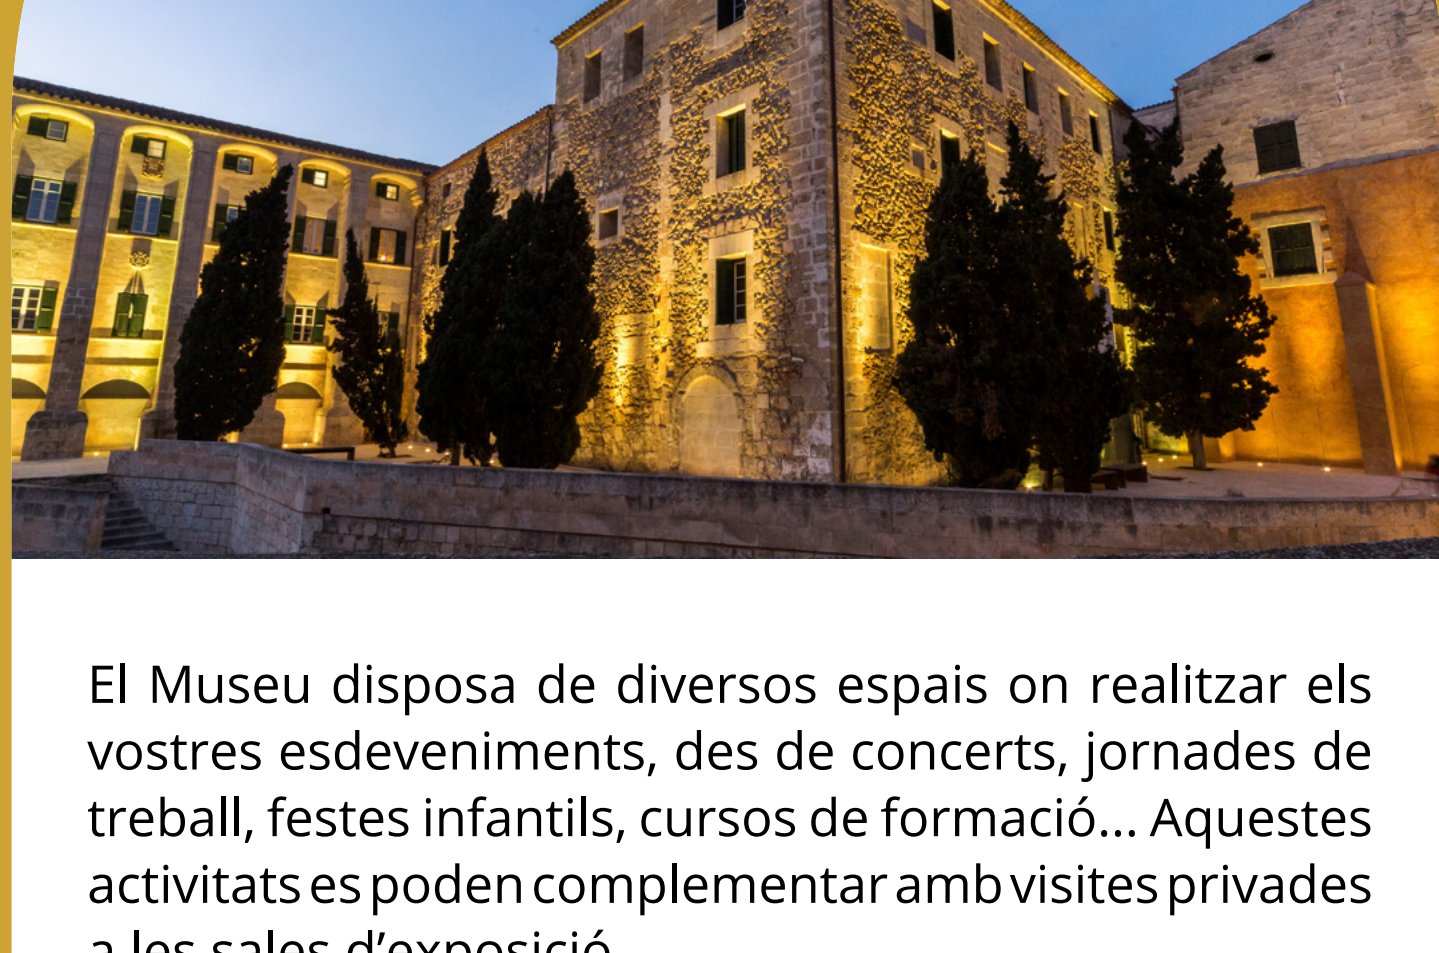

LLOGUER D'ESPAYS

MUSEU DE MENORCA