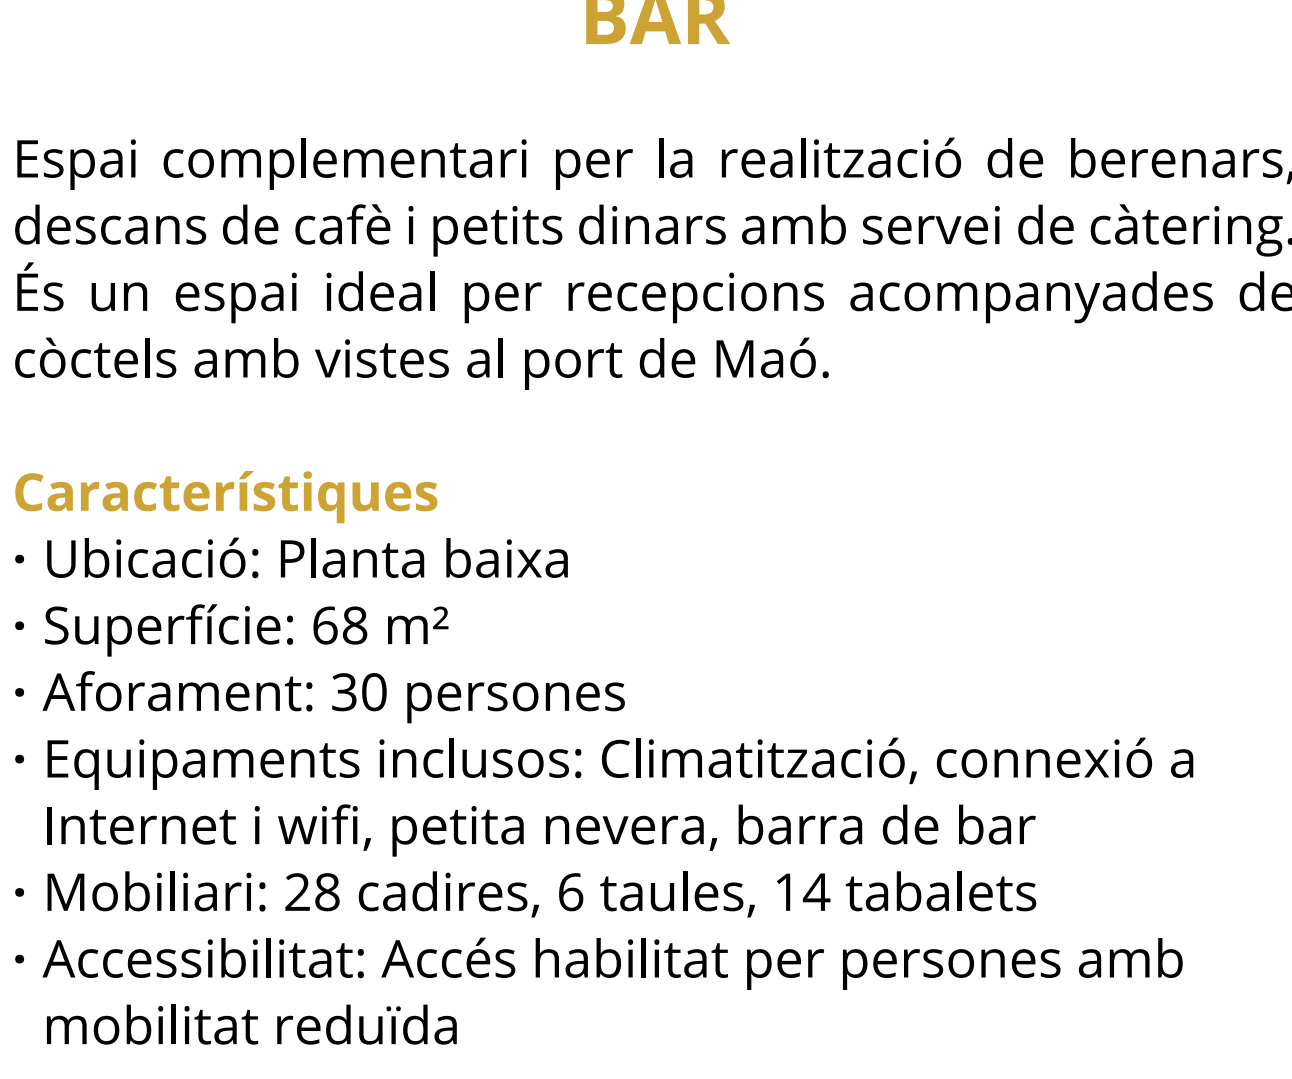

Tarifes

- Tarifa dins horari d'obertura del museu: 100 € jornada sencera / 50 € mitja jornada
- Tarifa fóra horari d'obertura del museu: 25 € x hora